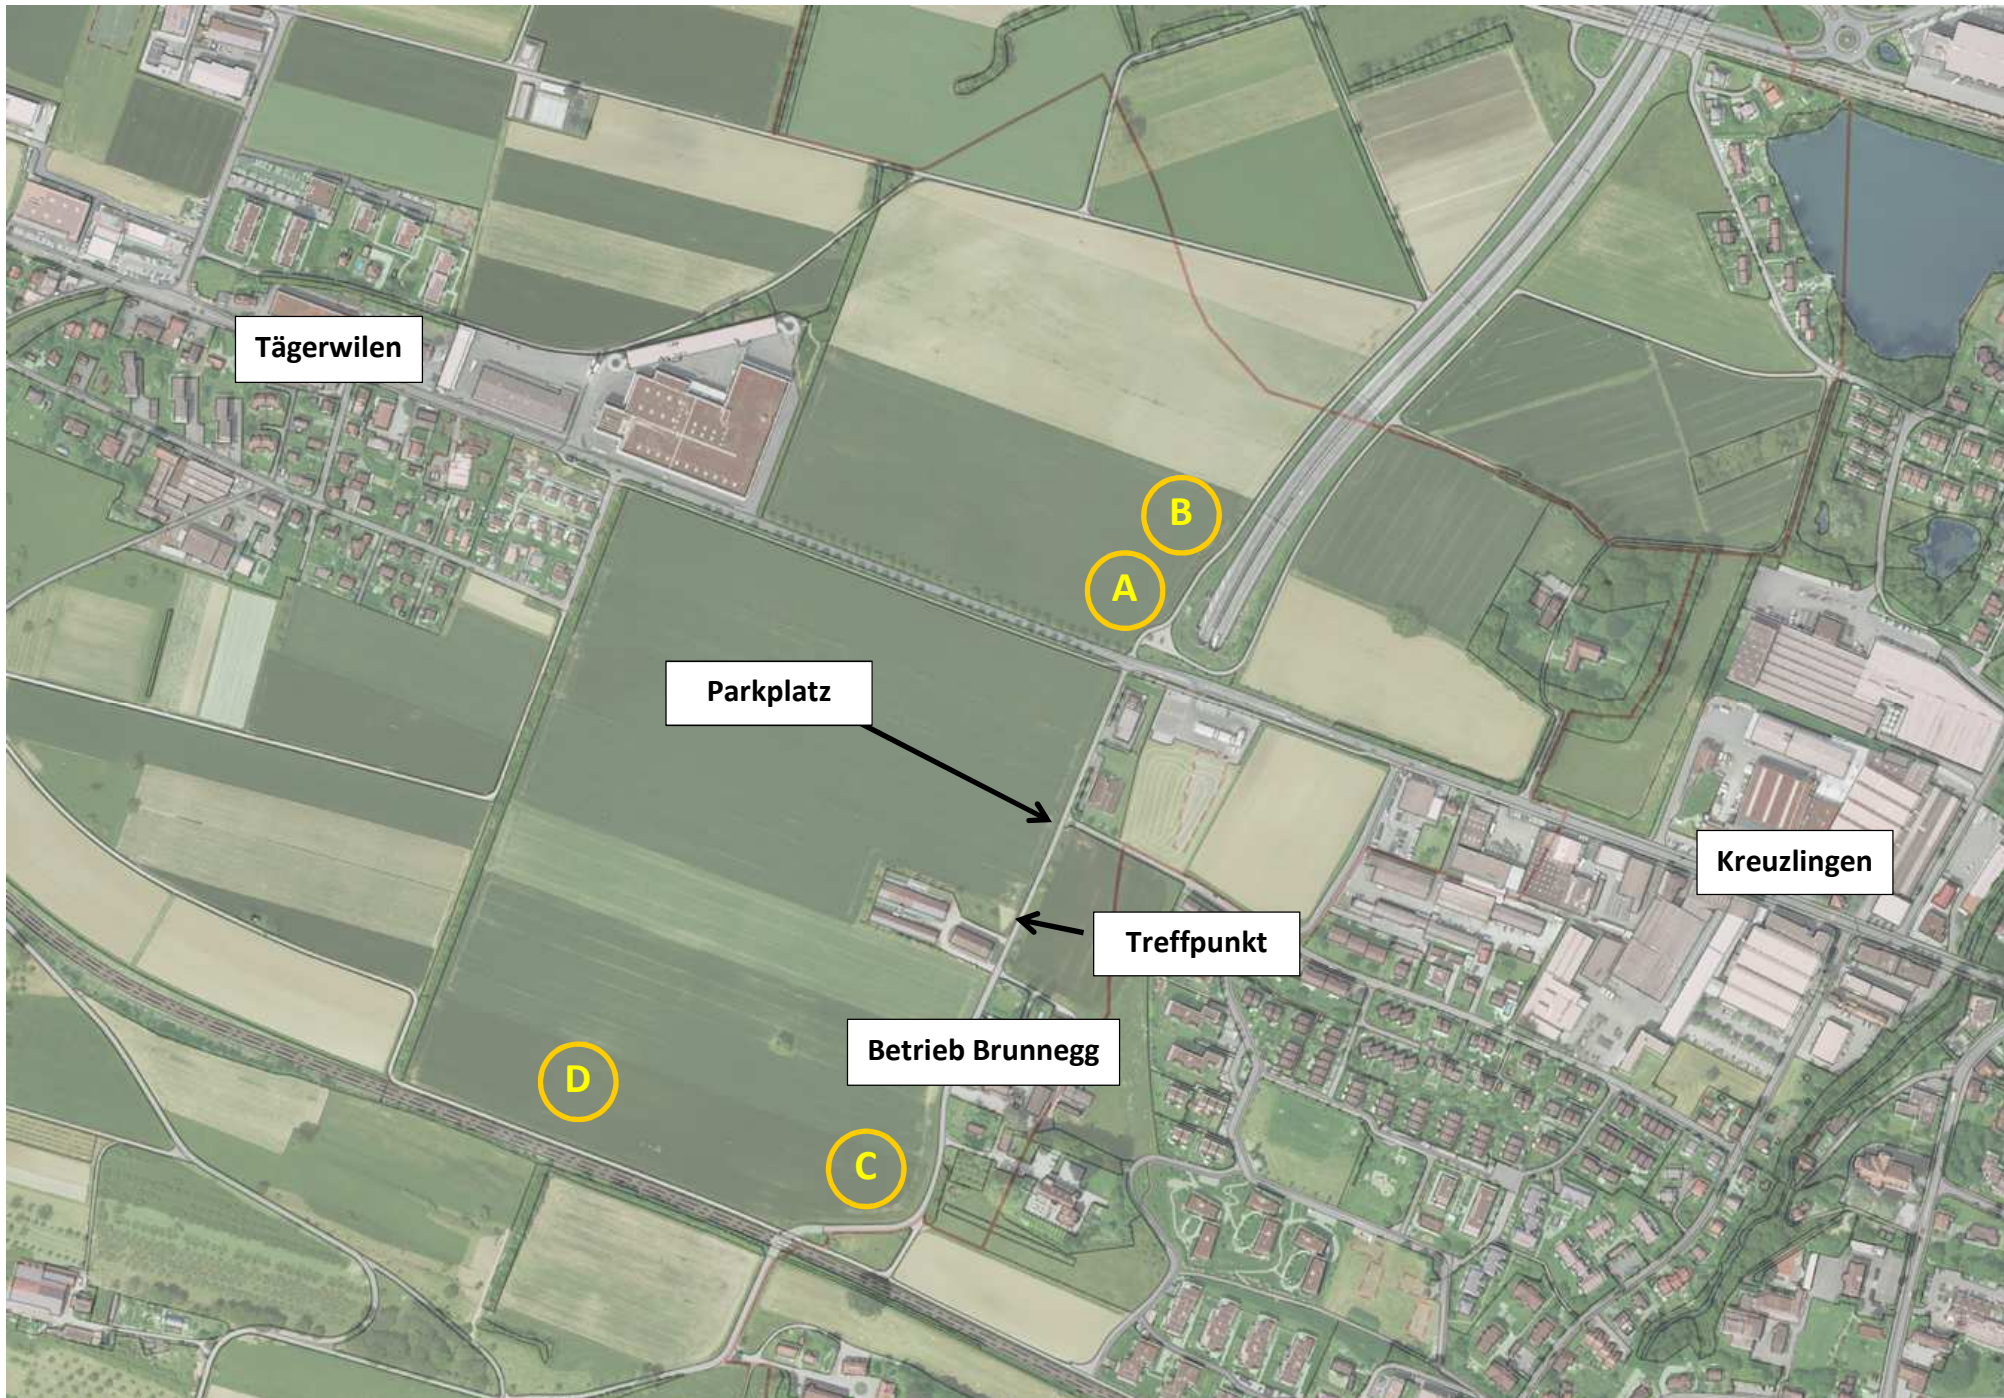

Arenenberger Ackerbautreff

Bodenschonende Anbauverfahren und Hacktechnik

8. Juni 2018 um 09.30 Uhr auf dem Betrieb Brunnegg (Kreuzlingen)

Die Langzeitversuchsfläche in der Brunnegg steht im vierten Jahr und ist mit **Zuckerrüben** bestellt. Auf kurze Distanz können Sie die vier Verfahren **Pflug, Mulchsaat, Direktsaat und Bio-Variante** vergleichen. Ein zweiter Schwerpunkt liegt bei der **Unkrautbekämpfung beim Maisanbau**. Die verschiedenen Demonstrationsversuche bieten Gelegenheit, von den gemachten Erfahrungen zu lernen und sich mit BerufskollegInnen und Referenten auszutauschen.

Programm

09:30 Uhr	Begrüssung und Gruppeneinteilung (D. Nyfeler, BBZ Arenenberg)
09:45 Uhr	Präsentationen an Posten
11:45 Uhr	Wurst & Brot
Posten A	Vergleich von Zuckerrüben bei Pflug-, Mulchsaat- und Direktsaatverfahren Kulturmassnahmen und Bestandesentwicklung (G. Affolter + H. Brenner, BBZ Arenenberg)
Posten B	Bio-Zuckerrübenanbau Zuckerrüben-Ansaat mit und ohne Folie (J. Pfauntsch, Werkleiter Zuckerrüben-Fabrik Frauenfeld und D. Fröhlich, BBZ Arenenberg)
Posten C	Chemische Unkrautregulierung und Untersaaten im Mais Verschiedene chemische Unkrautregulierungs-Strategien und Untersaaten (V. Dubsky und B. Nabulon, BBZ Arenenberg)
Posten D	Mechanische Unkrautbekämpfung im Mais Maschinendemonstration mit kameragesteuertem und GPS-Hackgerät mit RTK (H. Denzler, M. Frei, U. Heller und VTL-Kommission Landtechnik)

Der Arenenberger Ackerbautreff ist eine gemeinsame Veranstaltung des BBZ Arenenberg, der VTL-Kommissionen Landtechnik und Pflanzenbau sowie der Agroberatungsvereine Birwinken, Kreuzlingen und Wäldi-Raperswilen.

Tägerwilen

A

B

Parkplatz

Treffpunkt

Kreuzlingen

Betrieb Brunnegg

D