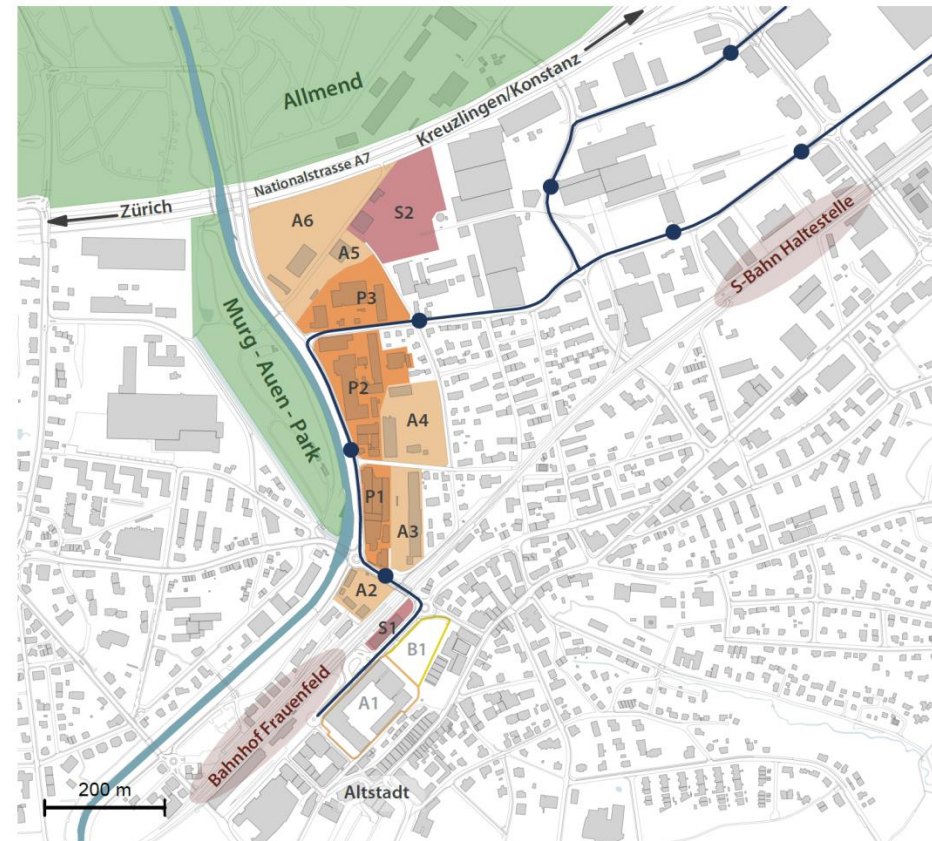

## Agro Food Innovation Park Thurgau, Frauenfeld: Annäherung an die Zukunft – Visualisierungen

Stadtammann Carlo Parolari, Frauenfeld

## Ideale Areale an zentraler Lage und mit bester Erschliessung

- Gebiet zwischen Bahnhof und A7
- Militärisch genutzte Areale im Eigentum der armasuisse werden schrittweise frei für neue Nutzung
- Optimale Erschliessung
- Markanter Neubau als Wahrzeichen beim Bahnhof
- Zentrale Erschliessung des gesamten Innovationsparks

## Übersicht mit Blick zurück zum Bahnhof